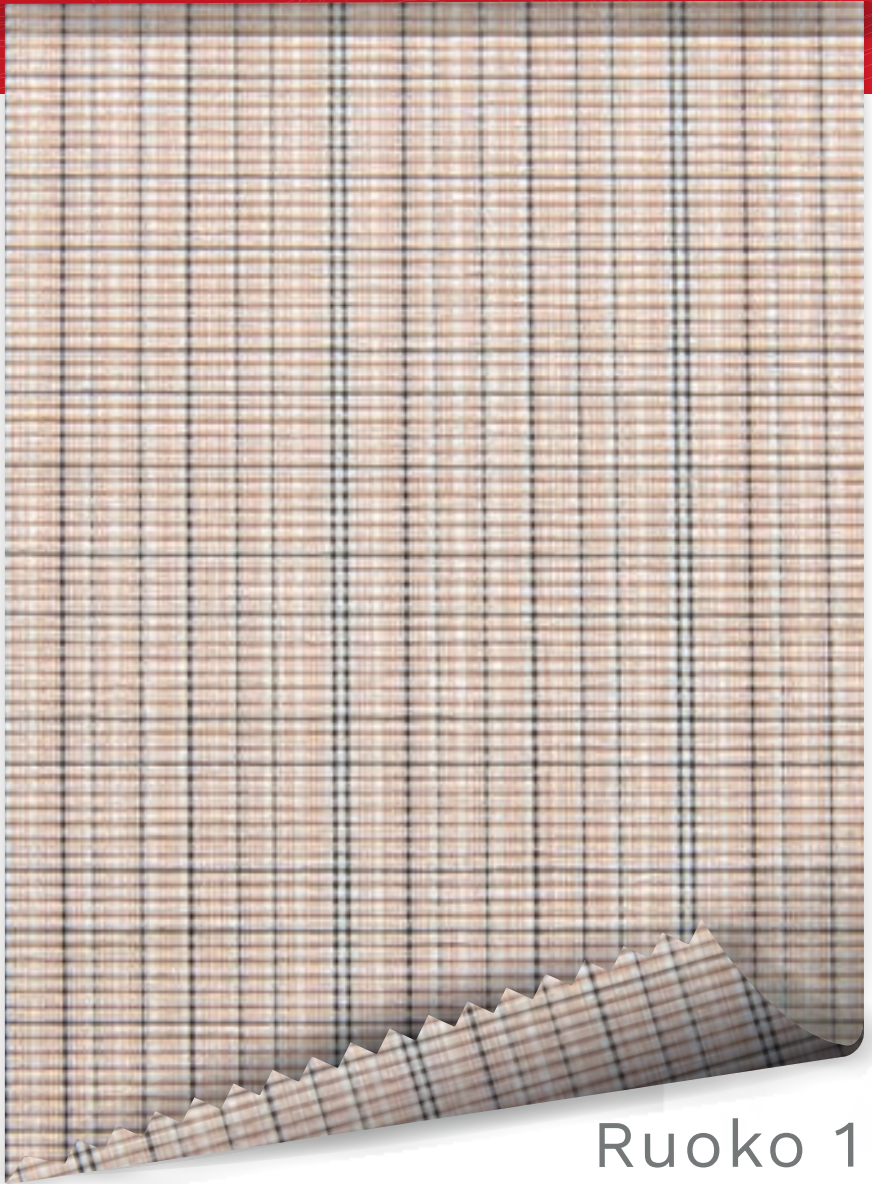

**Composición:** 100% Poliéster con revestimiento de acrílico

**Ancho:** 2,8 m

**Largo:** 50 m

**Peso:** 140 gr/m<sup>2</sup>

**Espesor:** 0,33 mm

**Uso:** Cortinas Roller - Panel Oriental

**Colores:** Ruoko 1, Ruoko 2, Ruoko 4