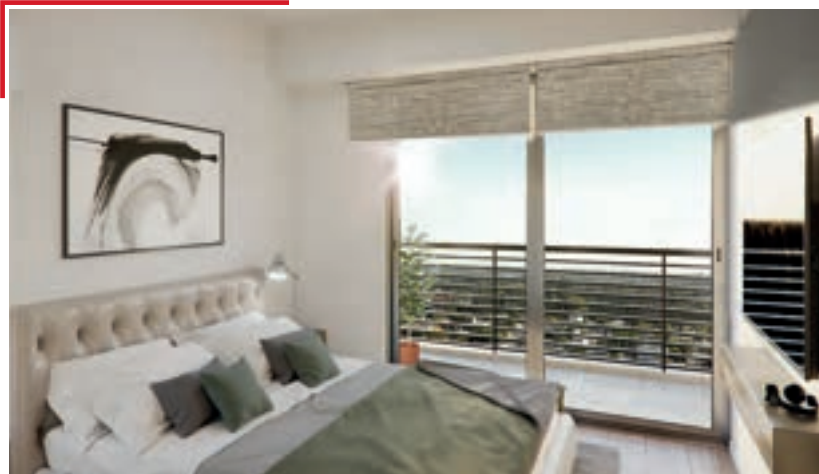

TUMMA

Esta otra categoría engloba todas las telas donde se evita el pasaje de luz. Tumma, que significa oscuro, nos deja en claro que estas telas nos proporcionarán ambientes con una mayor privacidad, sin perder nunca la textura y elegancia que nos brinda las telas Rakenne. Espacios preparados especialmente para la noche, donde la tranquilidad y lo agradable nunca faltan.